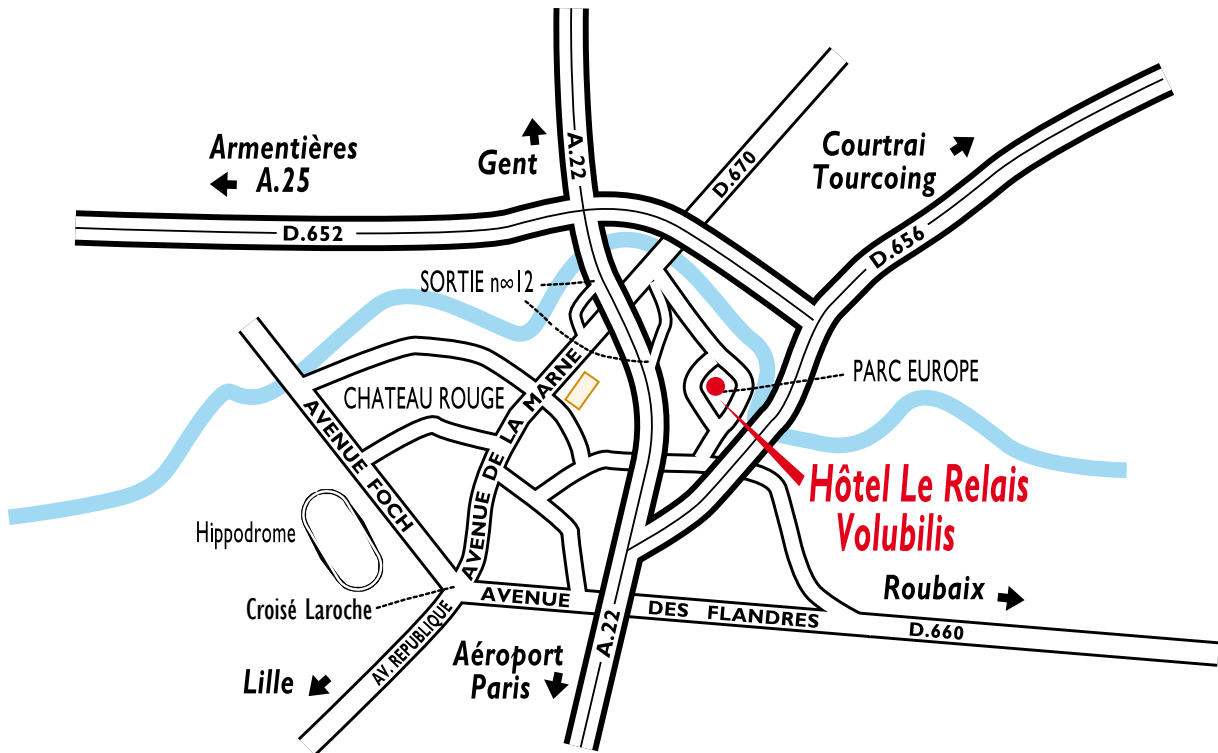

Le Relais Volubilis - Hôtel*** - Restaurant

340, avenue de la Marne - Parc Europe - 59700 Marcq-en-Barœul - Lille Métropole

Tél. 03 20 89 23 23 - Fax 03 20 98 86 85

contact@hotel-volubilis.com

L'Hôtel est situé le long de l'autoroute de Gand A22 à proximité de la sortie N°12