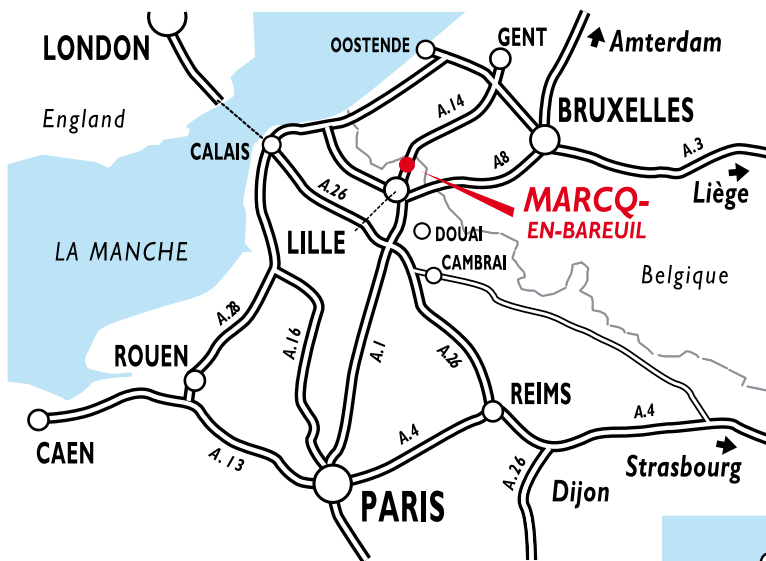

Le Relais Volubilis - Hôtel*** - Restaurant

340, avenue de la Marne - Parc Europe - 59700 Marcq-en-Barœul - Lille Métropole

Tél. 03 20 89 23 23 - Fax 03 20 98 86 85

contact@hotel-volubilis.com

L'Hôtel est situé le long de l'autoroute de Gand A22 à proximité de la sortie N°12